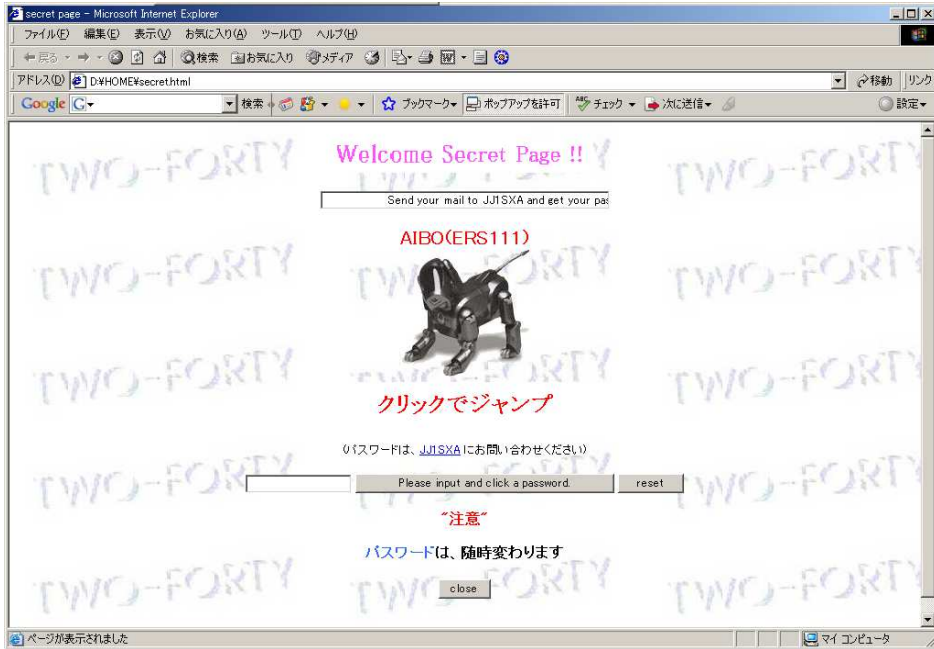

パスワード入力画面について

簡単なパスワード入力画面を作っています、万全なセキュリティを保証するものではありませんが、一応パスワードを入力しないと目的のページに行けないようにしてあります(下図が代表的な画面です)

パスワード入力画面は、この他に 4 つあります。

「アイボ」の画像が、次のような画像に入れ替わっていて、パスワード入力で、それぞれのページへジャンプします

初歩の CW 交信・資料及び CW 関連ソフトの簡単な解説